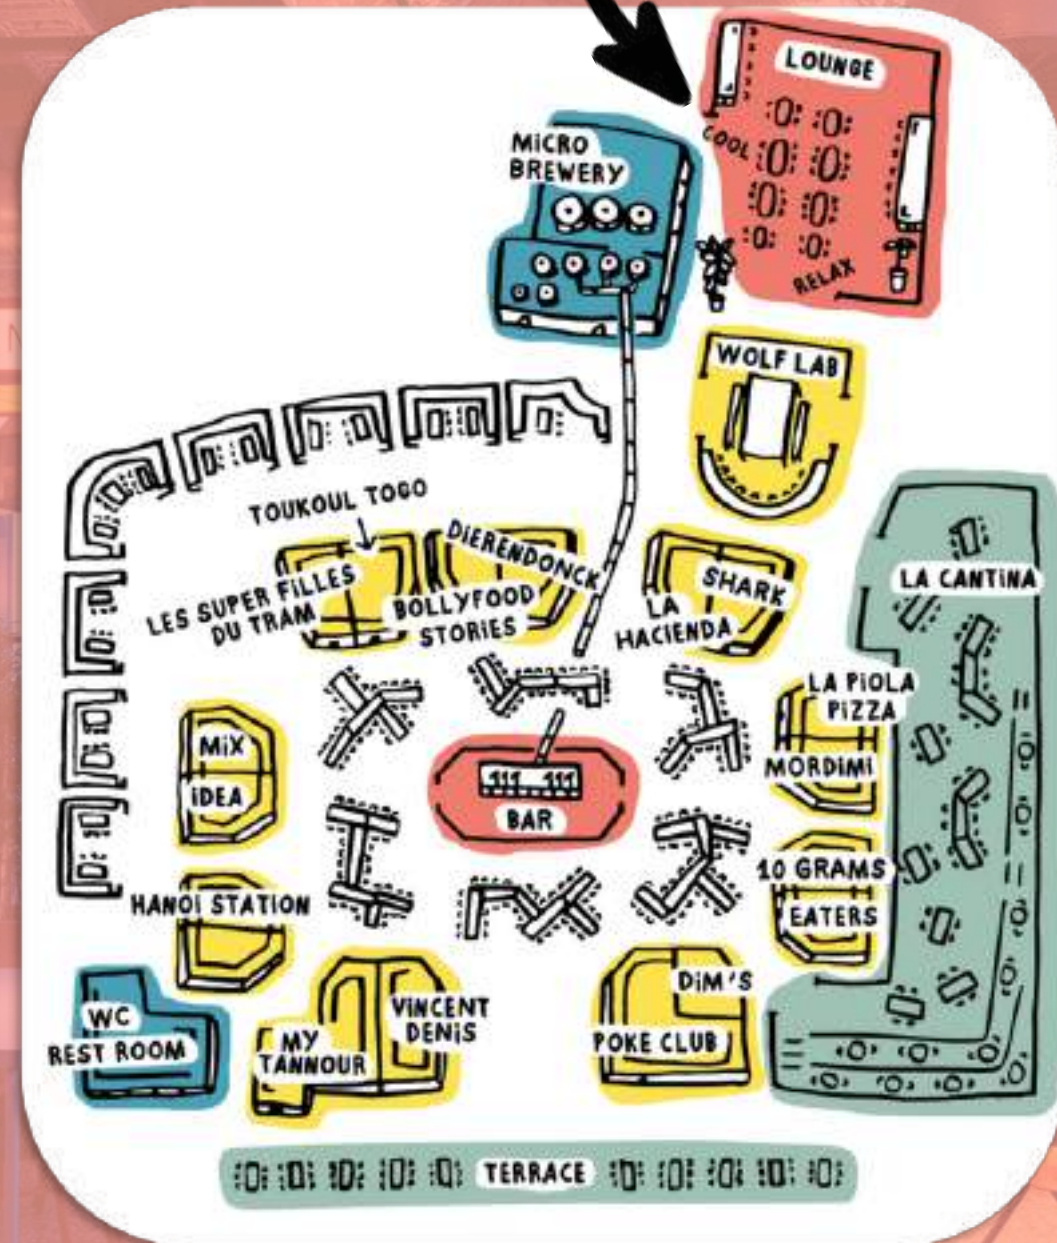

2 NO INSTAGRAM

BEST HOLIDAYS

LOUNGE