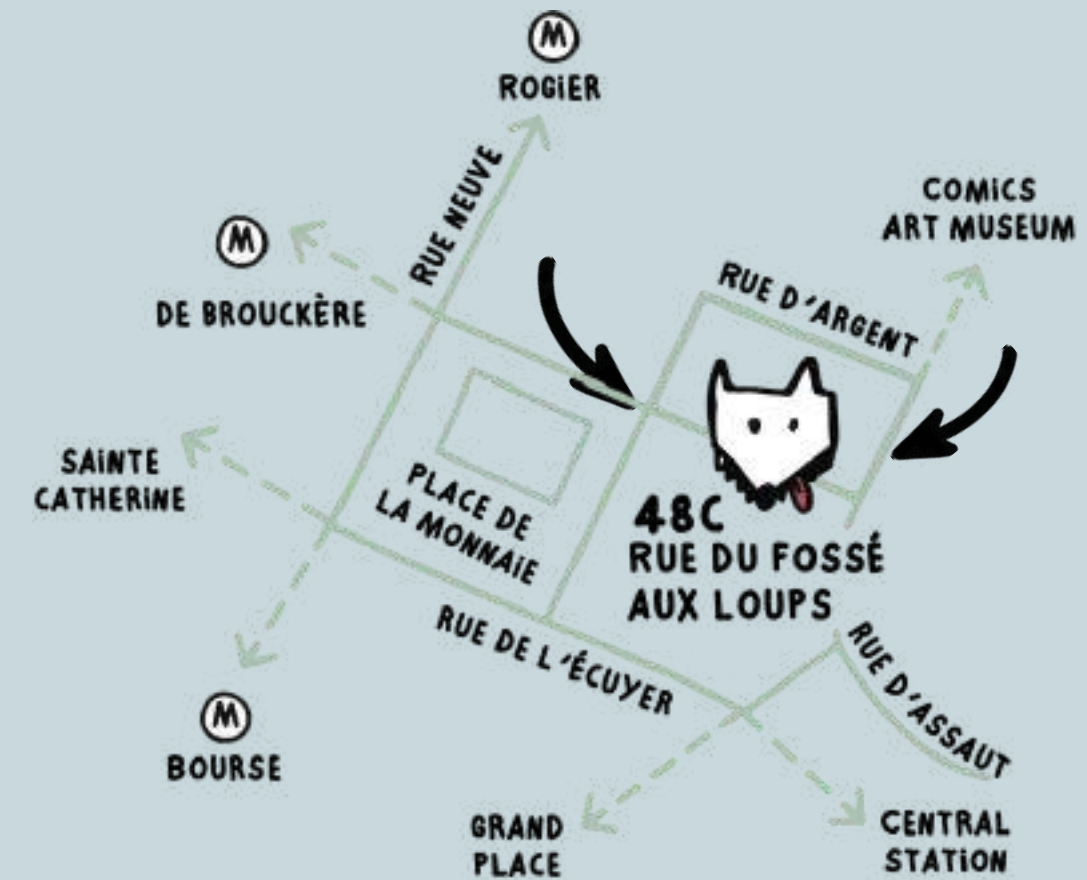

PRAKTISCHE INFORMATIE :

ADRES :

- Wolvengracht 48C, 1000 Brussel

BEREIKBAARHEID :

- **Metro** : Lijnen 1 en 5 tot halte De Brouckère
- **Bus** : Lijnen 29, 46 en 71 tot halte Arenberg
- **Tram** : 3 en 4 tot halte De Brouckère

PARKING :

- Q-Park Pachéco (5min)
- Interparking Ecuyer (5min)
- Interparking Monnaie (2min)

OPENINGSUREN :

- Zondag tot donderdag : 12u-22u30
- Vrijdag en zaterdag : 12h-23u

Contact :

Cédrine Donnez
+32 474 73 31 61
hello@wolf.be

Neem contact met ons op voor een offerte!